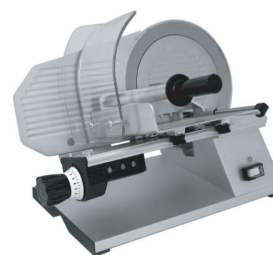

SALAMOREZNICA

Model: SG275P
Promjer noža: Ø275mm
Dimenzije: 440x620x390h (mm)
Snaga: 220W
Napon: 230/1N/50