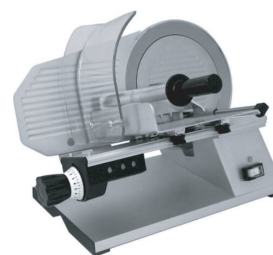

SALAMOREZNICA

Model: SG300P
Promjer noža: Ø300mm
Dimenzije: 495x650x440h (mm)
Snaga: 260W
Napon: 230/1N/50